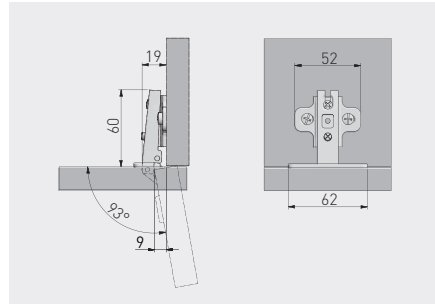

Zawias BICN, nakładany  
Hinge BICN, overlay door  
Петля BICN, накладная

ZP-BICN090BE	H=0	—	—	nikiel nickel никель	stal steel сталь
ZP-BICN090ZE		—	x 2		
ZP-BICN092BE	H=2	—	—	nikiel nickel никель	stal steel сталь
ZP-BICN092ZE		—	x 2		

Zawias BICN, bliźniaczy  
Hinge BICN, twin overlay door  
Петля BICN, полунакладная

ZP-BICN080BE	H=0	—	—	nikiel nickel никель	stal steel сталь
ZP-BICN080ZE		—	x 2		
ZP-BICN082BE	H=2	—	—	nikiel nickel никель	stal steel сталь
ZP-BICN082ZE		—	x 2		