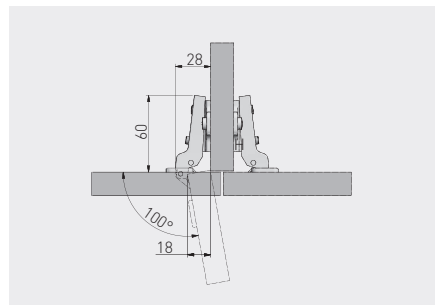

Zawias BICN, nakładany  
Hinge BICN, overlay door  
Петля BICN, накладная

ZP-BICN090BE	H=0	—	—	nikiel nickel никель	stal steel сталь
ZP-BICN090ZE		—	x 2		
ZP-BICN092BE	H=2	—	—	nikiel nickel никель	stal steel сталь
ZP-BICN092ZE		—	x 2		

Zawias BICN, bliźniaczy  
Hinge BICN, twin overlay door  
Петля BICN, полунакладная

ZP-BICN080BE	H=0	—	—	nikiel nickel никель	stal steel сталь
ZP-BICN080ZE		—	x 2		
ZP-BICN082BE	H=2	—	—	nikiel nickel никель	stal steel сталь
ZP-BICN082ZE		—	x 2		